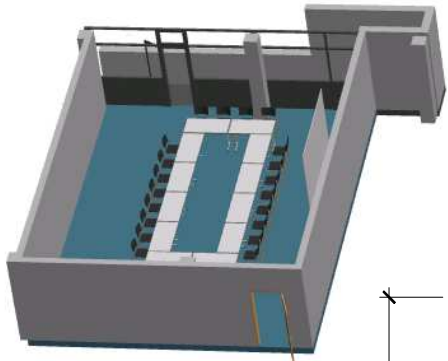

Seminarraum 1 96,4 qm
EG

JO
CONGRESS

Leo-Neumayer-Platz 1, 5600 St. Johann, Salzburg

7.61

10.09

Seminarraum 2 OG

Leo-Neumayer-Platz 1, 5600 St. Johann, Salzburg

Seminarraum 2 76,5m²

OG

JO
CONGRESS

Leo-Neumayer-Platz 1, 5600 St. Johann, Salzburg

Seminarraum 3 47,7 qm
OG

Leo-Neumayer-Platz 1, 5600 St. Johann, Salzburg

Seminarraum 3 + 4
OG

Leo-Neumayer-Platz 1, 5600 St. Johann, Salzburg

Seminarraum 3 + 4 144 Pax in Reihe
OG

JO
CONGRESS

Leo-Neumayer-Platz 1, 5600 St. Johann, Salzburg

Seminarraum 4 98,8 qm
OG