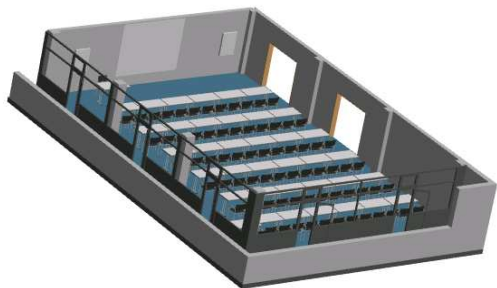

Seminarraum 1 96,4 qm
EG

JO
CONGRESS

Leo-Neumayer-Platz 1, 5600 St. Johann, Salzburg

7.61

10.09

Seminarraum 2 OG

Leo-Neumayer-Platz 1, 5600 St. Johann, Salzburg

Seminarraum 2 76,5m²

OG

JO
CONGRESS

Leo-Neumayer-Platz 1, 5600 St. Johann, Salzburg

Seminarraum 3 47,7 qm
OG

Leo-Neumayer-Platz 1, 5600 St. Johann, Salzburg

Seminarraum 3 + 4
OG

Leo-Neumayer-Platz 1, 5600 St. Johann, Salzburg

Seminarraum 3 + 4 144 Pax in Reihe
OG

JO
CONGRESS

Leo-Neumayer-Platz 1, 5600 St. Johann, Salzburg

Seminarraum 4 98,8 qm
OG