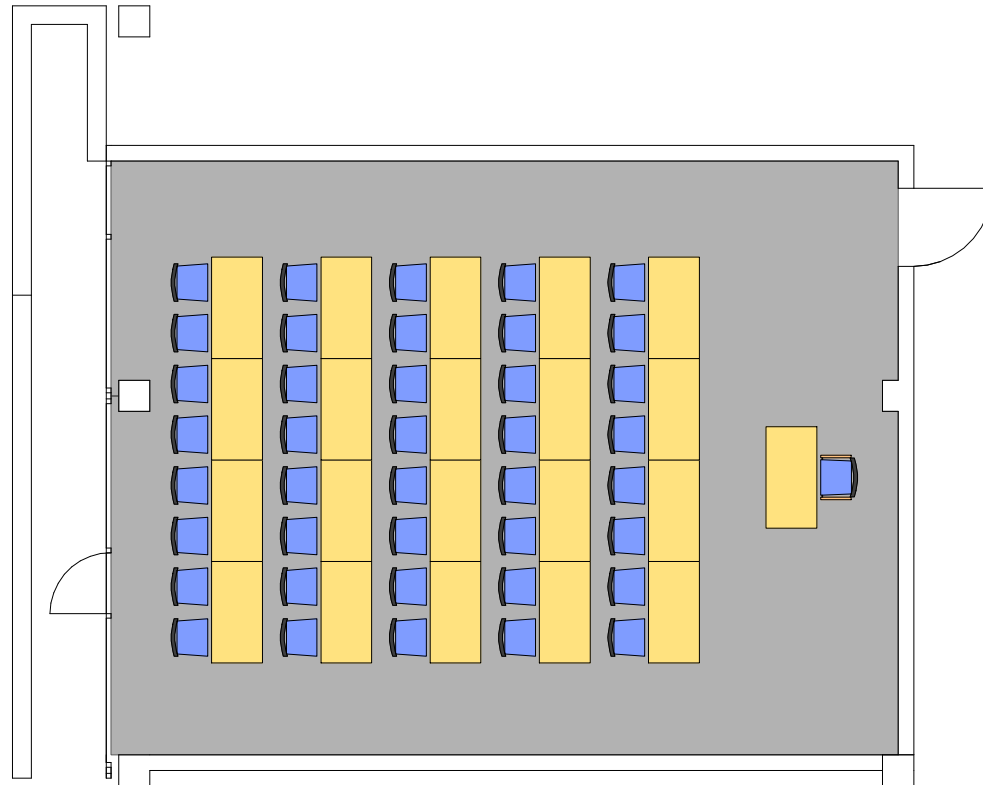

Seminarraum 1 96,4 qm
EG

JO
CONGRESS

Leo-Neumayer-Platz 1, 5600 St. Johann, Salzburg

7.61

10.09

Seminarraum 2 OG

Leo-Neumayer-Platz 1, 5600 St. Johann, Salzburg

Seminarraum 2 76,5m²

OG

JO
CONGRESS

Leo-Neumayer-Platz 1, 5600 St. Johann, Salzburg

Seminarraum 3 47,7 qm
OG

Leo-Neumayer-Platz 1, 5600 St. Johann, Salzburg

Seminarraum 3 + 4
OG

Leo-Neumayer-Platz 1, 5600 St. Johann, Salzburg

Seminarraum 3 + 4 144 Pax in Reihe
OG

JO
CONGRESS

Leo-Neumayer-Platz 1, 5600 St. Johann, Salzburg

Seminarraum 4 98,8 qm
OG