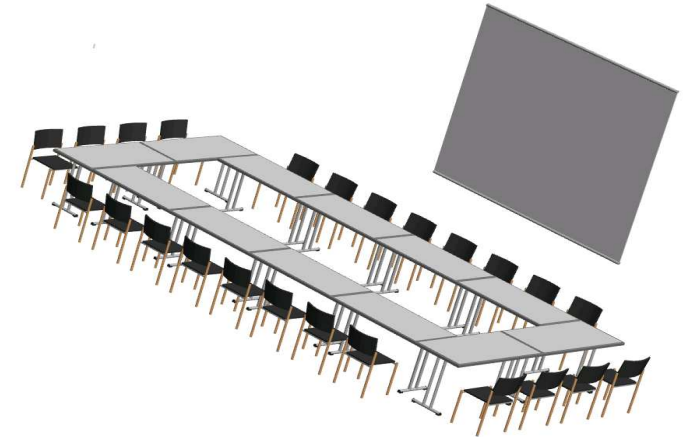

Seminarraum 1 96,4 qm
EG

JO
CONGRESS

Leo-Neumayer-Platz 1, 5600 St. Johann, Salzburg

7.61

10.09

Seminarraum 2 OG

Leo-Neumayer-Platz 1, 5600 St. Johann, Salzburg

Seminarraum 2 76,5m²

OG

JO
CONGRESS

Leo-Neumayer-Platz 1, 5600 St. Johann, Salzburg

Seminarraum 3 47,7 qm
OG

Leo-Neumayer-Platz 1, 5600 St. Johann, Salzburg

Seminarraum 3 + 4
OG

Leo-Neumayer-Platz 1, 5600 St. Johann, Salzburg

Seminarraum 3 + 4 144 Pax in Reihe
OG

JO
CONGRESS

Leo-Neumayer-Platz 1, 5600 St. Johann, Salzburg

Seminarraum 4 98,8 qm
OG