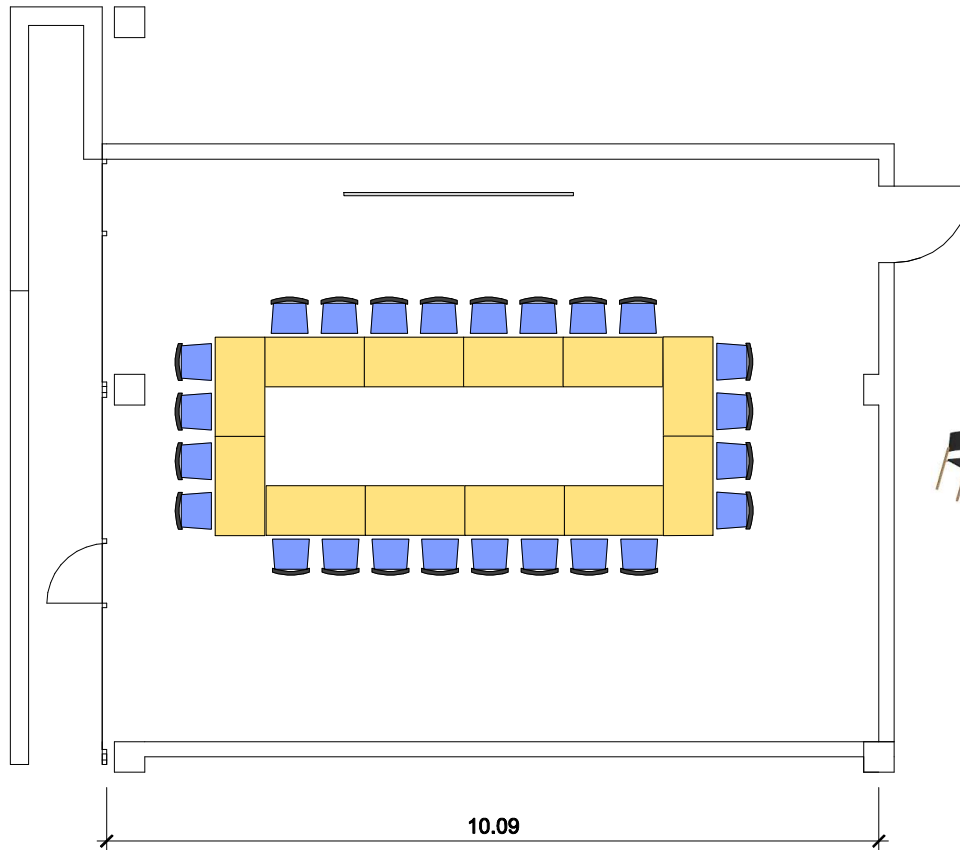

Seminarraum 1 96,4 qm
EG

JO
CONGRESS

Leo-Neumayer-Platz 1, 5600 St. Johann, Salzburg

7.61

10.09

Seminarraum 2 OG

Leo-Neumayer-Platz 1, 5600 St. Johann, Salzburg

Seminarraum 2 76,5m²

OG

JO
CONGRESS

Leo-Neumayer-Platz 1, 5600 St. Johann, Salzburg

Seminarraum 3 47,7 qm
OG

Leo-Neumayer-Platz 1, 5600 St. Johann, Salzburg

Seminarraum 3 + 4
OG

Leo-Neumayer-Platz 1, 5600 St. Johann, Salzburg

Seminarraum 3 + 4 144 Pax in Reihe
OG

JO
CONGRESS

Leo-Neumayer-Platz 1, 5600 St. Johann, Salzburg

Seminarraum 4 98,8 qm
OG