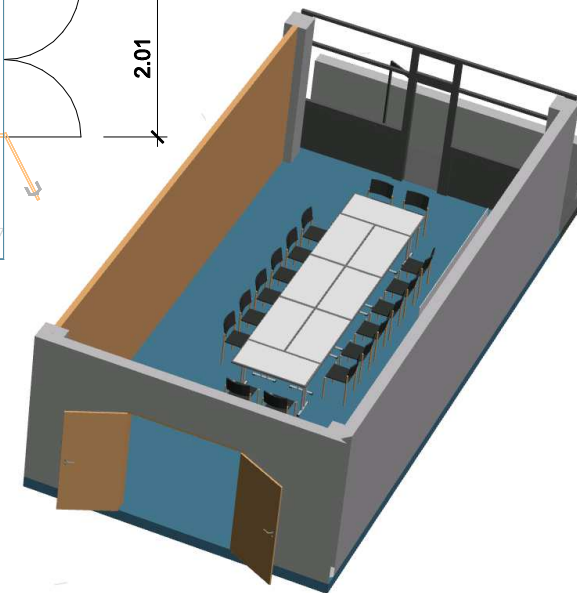

Seminarraum 1 96,4 qm
EG

JO
CONGRESS

Leo-Neumayer-Platz 1, 5600 St. Johann, Salzburg

7.61

10.09

Seminarraum 2 OG

Leo-Neumayer-Platz 1, 5600 St. Johann, Salzburg

Seminarraum 2 76,5m²

OG

JO
CONGRESS

Leo-Neumayer-Platz 1, 5600 St. Johann, Salzburg

Seminarraum 3 47,7 qm
OG

Leo-Neumayer-Platz 1, 5600 St. Johann, Salzburg

Seminarraum 3 + 4
OG

Leo-Neumayer-Platz 1, 5600 St. Johann, Salzburg

Seminarraum 3 + 4 144 Pax in Reihe
OG

JO
CONGRESS

Leo-Neumayer-Platz 1, 5600 St. Johann, Salzburg

Seminarraum 4 98,8 qm
OG