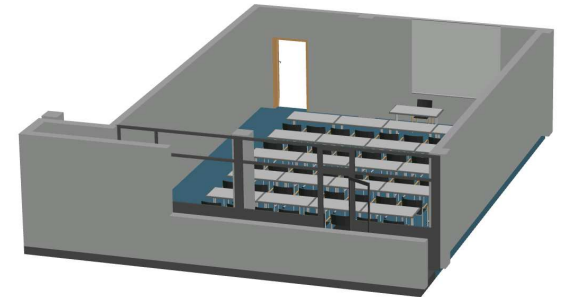

Seminarraum 1 96,4 qm
EG

JO
CONGRESS

Leo-Neumayer-Platz 1, 5600 St. Johann, Salzburg

7.61

10.09

Seminarraum 2 OG

Leo-Neumayer-Platz 1, 5600 St. Johann, Salzburg

Seminarraum 2 76,5m²

OG

JO
CONGRESS

Leo-Neumayer-Platz 1, 5600 St. Johann, Salzburg

Seminarraum 3 47,7 qm
OG

Leo-Neumayer-Platz 1, 5600 St. Johann, Salzburg

Seminarraum 3 + 4
OG

Leo-Neumayer-Platz 1, 5600 St. Johann, Salzburg

Seminarraum 3 + 4 144 Pax in Reihe
OG

JO
CONGRESS

Leo-Neumayer-Platz 1, 5600 St. Johann, Salzburg

Seminarraum 4 98,8 qm
OG