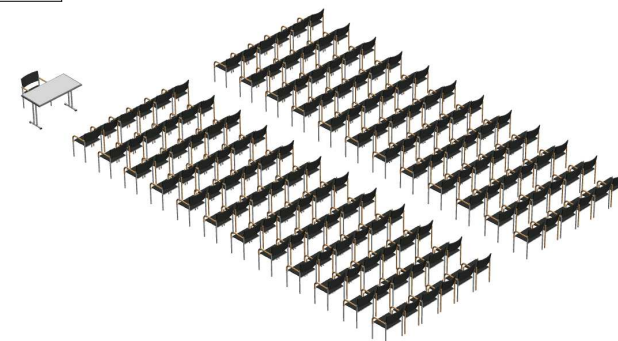

Seminarraum 1 96,4 qm
EG

JO
CONGRESS

Leo-Neumayer-Platz 1, 5600 St. Johann, Salzburg

7.61

10.09

Seminarraum 2 OG

Leo-Neumayer-Platz 1, 5600 St. Johann, Salzburg

Seminarraum 2 76,5m²

OG

JO
CONGRESS

Leo-Neumayer-Platz 1, 5600 St. Johann, Salzburg

Seminarraum 3 47,7 qm
OG

Leo-Neumayer-Platz 1, 5600 St. Johann, Salzburg

Seminarraum 3 + 4
OG

Leo-Neumayer-Platz 1, 5600 St. Johann, Salzburg

Seminarraum 3 + 4 144 Pax in Reihe
OG

JO
CONGRESS

Leo-Neumayer-Platz 1, 5600 St. Johann, Salzburg

Seminarraum 4 98,8 qm
OG