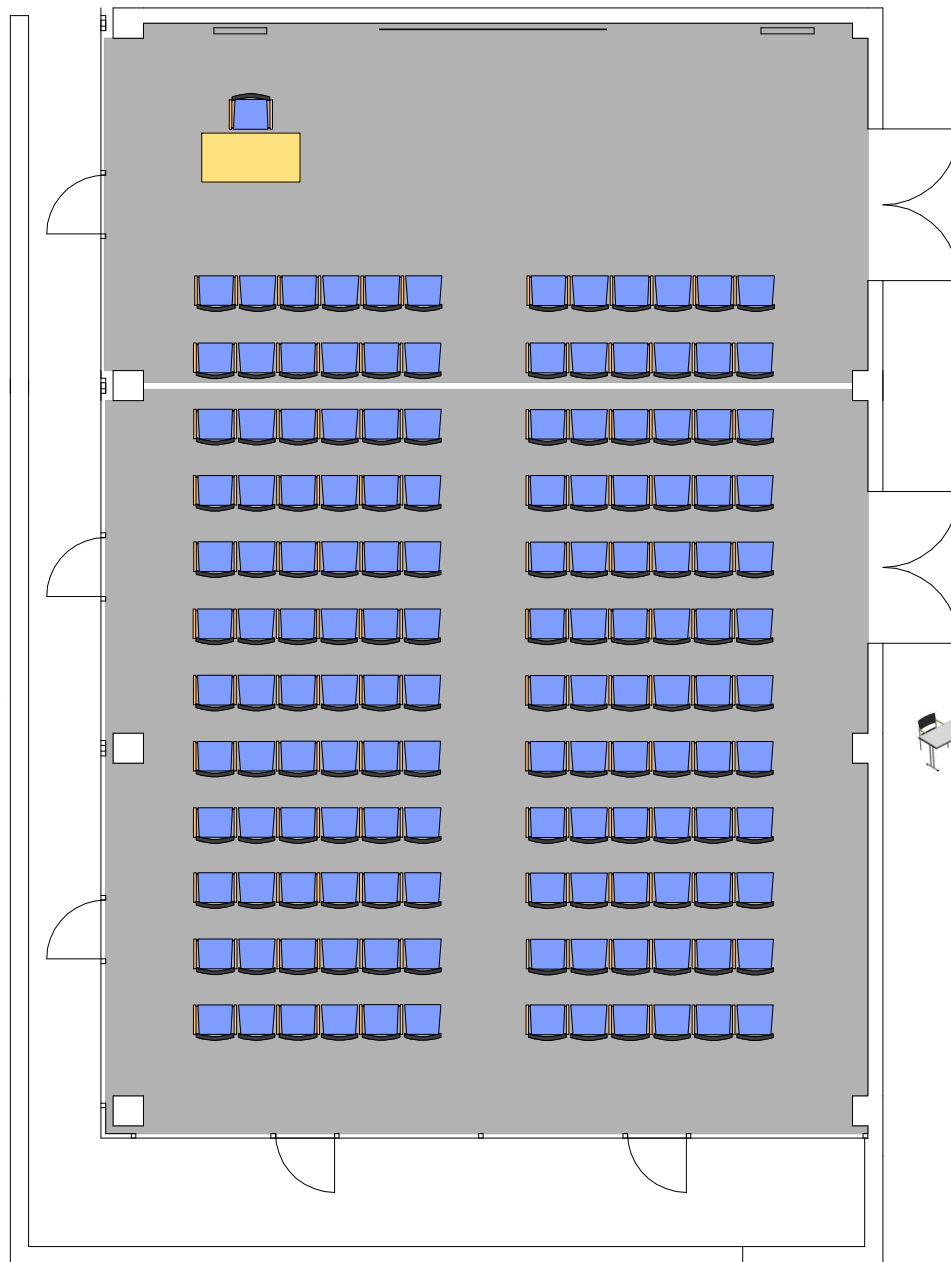

Seminarraum 1 96,4 qm
EG

JO
CONGRESS

Leo-Neumayer-Platz 1, 5600 St. Johann, Salzburg

7.61

10.09

Seminarraum 2 OG

Leo-Neumayer-Platz 1, 5600 St. Johann, Salzburg

Seminarraum 2 76,5m²

OG

JO
CONGRESS

Leo-Neumayer-Platz 1, 5600 St. Johann, Salzburg

Seminarraum 3 47,7 qm
OG

Leo-Neumayer-Platz 1, 5600 St. Johann, Salzburg

Seminarraum 3 + 4
OG

Leo-Neumayer-Platz 1, 5600 St. Johann, Salzburg

Seminarraum 3 + 4 144 Pax in Reihe
OG

JO
CONGRESS

Leo-Neumayer-Platz 1, 5600 St. Johann, Salzburg

Seminarraum 4 98,8 qm
OG