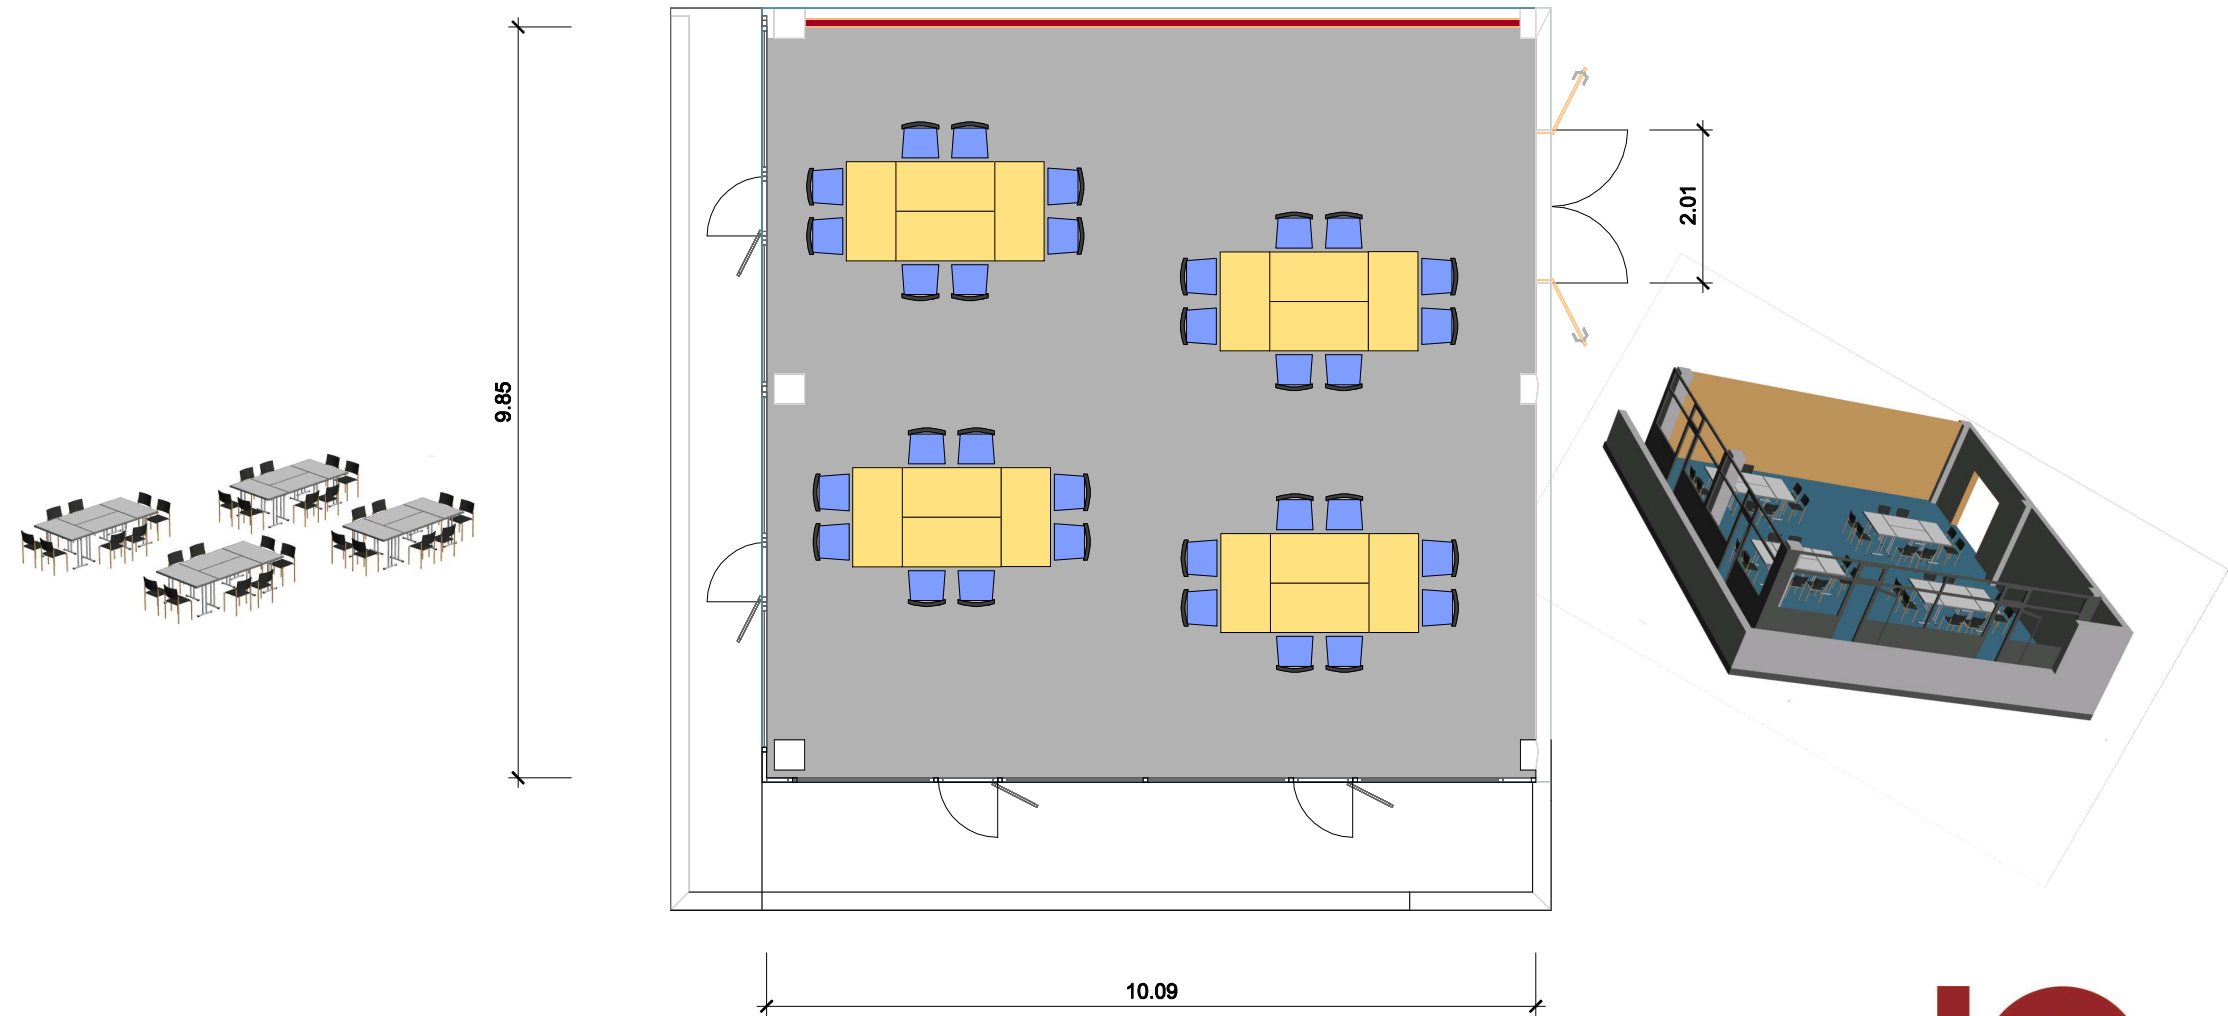

Seminarraum 1 96,4 qm
EG

JO
CONGRESS

Leo-Neumayer-Platz 1, 5600 St. Johann, Salzburg

7.61

10.09

Seminarraum 2 OG

Leo-Neumayer-Platz 1, 5600 St. Johann, Salzburg

Seminarraum 2 76,5m²

OG

JO
CONGRESS

Leo-Neumayer-Platz 1, 5600 St. Johann, Salzburg

Seminarraum 3 47,7 qm
OG

Leo-Neumayer-Platz 1, 5600 St. Johann, Salzburg

Seminarraum 3 + 4
OG

Leo-Neumayer-Platz 1, 5600 St. Johann, Salzburg

Seminarraum 3 + 4 144 Pax in Reihe
OG

JO
CONGRESS

Leo-Neumayer-Platz 1, 5600 St. Johann, Salzburg

Seminarraum 4 98,8 qm
OG