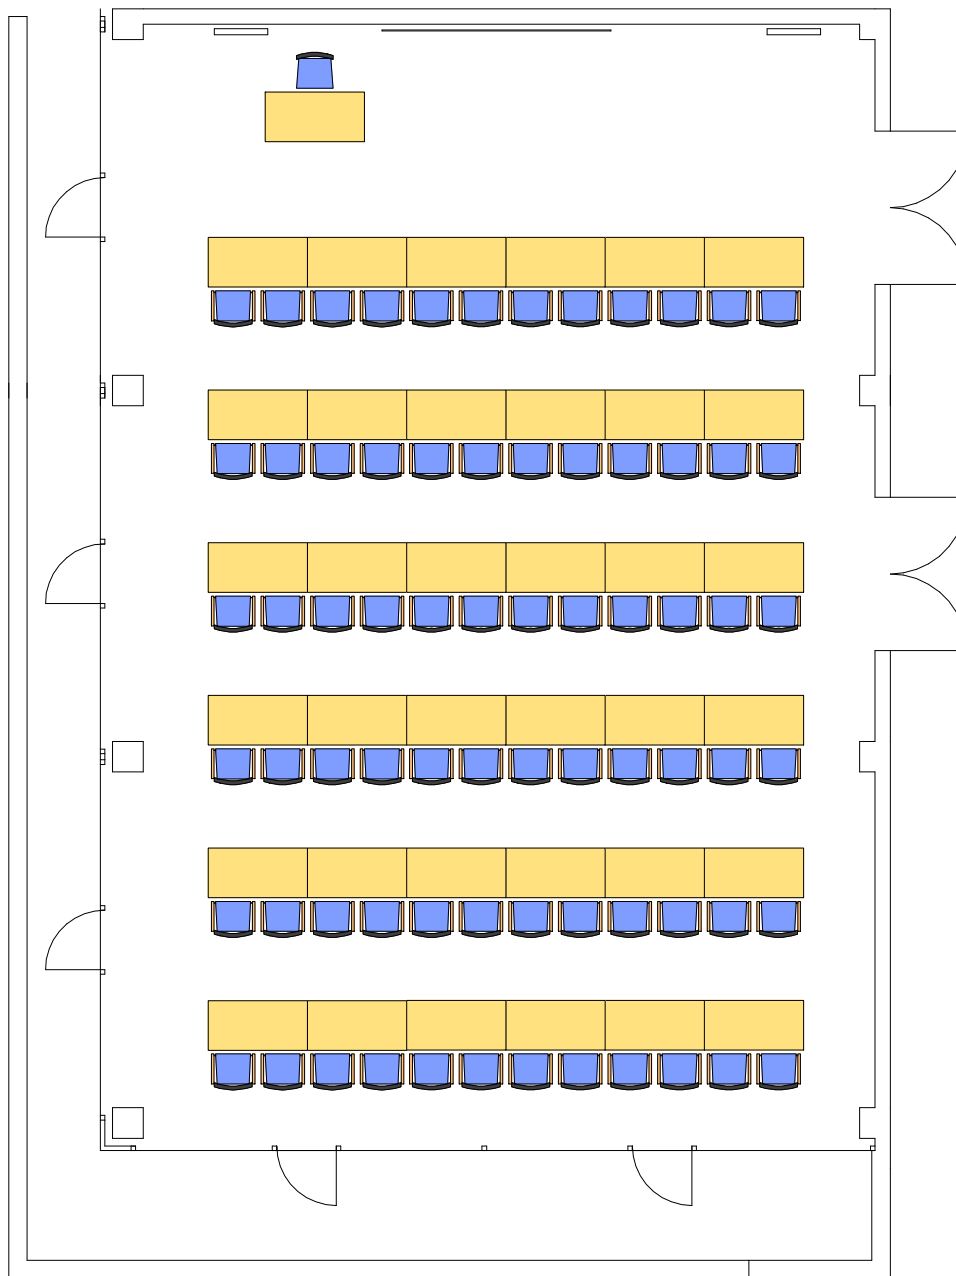

Seminarraum 1 96,4 qm
EG

JO
CONGRESS

Leo-Neumayer-Platz 1, 5600 St. Johann, Salzburg

7.61

10.09

Seminarraum 2 OG

Leo-Neumayer-Platz 1, 5600 St. Johann, Salzburg

Seminarraum 2 76,5m²

OG

JO
CONGRESS

Leo-Neumayer-Platz 1, 5600 St. Johann, Salzburg

Seminarraum 3 47,7 qm
OG

Leo-Neumayer-Platz 1, 5600 St. Johann, Salzburg

Seminarraum 3 + 4
OG

Leo-Neumayer-Platz 1, 5600 St. Johann, Salzburg

Seminarraum 3 + 4 144 Pax in Reihe
OG

JO
CONGRESS

Leo-Neumayer-Platz 1, 5600 St. Johann, Salzburg

Seminarraum 4 98,8 qm
OG