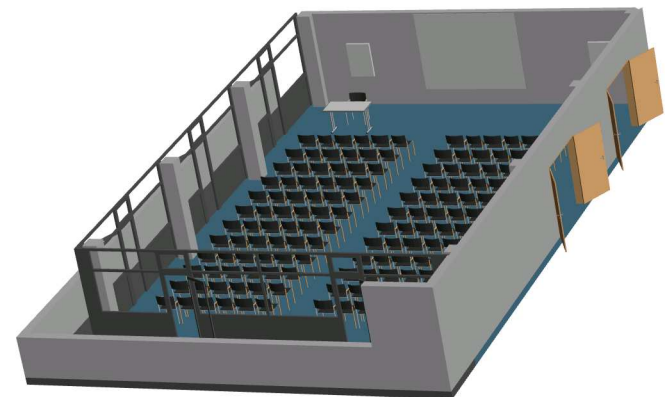

Seminarraum 1 96,4 qm
EG

JO
CONGRESS

Leo-Neumayer-Platz 1, 5600 St. Johann, Salzburg

7.61

10.09

Seminarraum 2 OG

Leo-Neumayer-Platz 1, 5600 St. Johann, Salzburg

Seminarraum 2 76,5m²

OG

JO
CONGRESS

Leo-Neumayer-Platz 1, 5600 St. Johann, Salzburg

Seminarraum 3 47,7 qm
OG

Leo-Neumayer-Platz 1, 5600 St. Johann, Salzburg

Seminarraum 3 + 4
OG

Leo-Neumayer-Platz 1, 5600 St. Johann, Salzburg

Seminarraum 3 + 4 144 Pax in Reihe
OG

JO
CONGRESS

Leo-Neumayer-Platz 1, 5600 St. Johann, Salzburg

Seminarraum 4 98,8 qm
OG