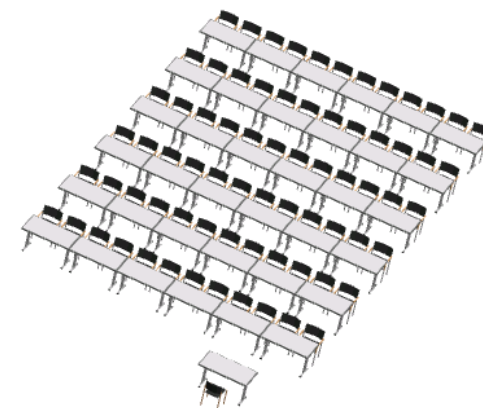

Seminarraum 1 96,4 qm
EG

JO
CONGRESS

Leo-Neumayer-Platz 1, 5600 St. Johann, Salzburg

7.61

10.09

Seminarraum 2 OG

Leo-Neumayer-Platz 1, 5600 St. Johann, Salzburg

Seminarraum 2 76,5m²

OG

JO
CONGRESS

Leo-Neumayer-Platz 1, 5600 St. Johann, Salzburg

Seminarraum 3 47,7 qm
OG

Leo-Neumayer-Platz 1, 5600 St. Johann, Salzburg

Seminarraum 3 + 4
OG

Leo-Neumayer-Platz 1, 5600 St. Johann, Salzburg

Seminarraum 3 + 4 144 Pax in Reihe
OG

JO
CONGRESS

Leo-Neumayer-Platz 1, 5600 St. Johann, Salzburg

Seminarraum 4 98,8 qm
OG