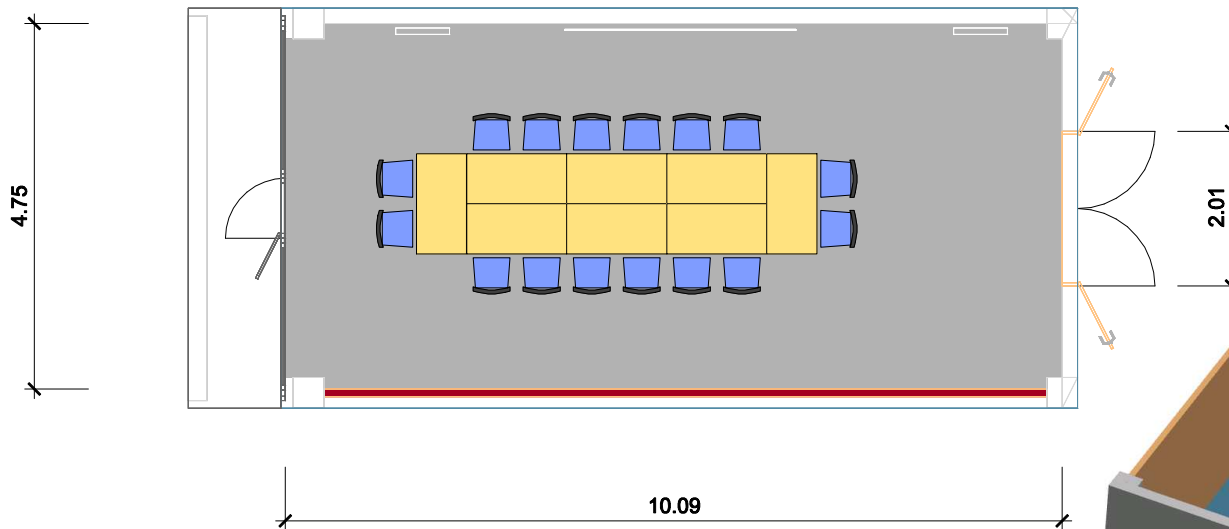

Seminarraum 1 96,4 qm
EG

JO
CONGRESS

Leo-Neumayer-Platz 1, 5600 St. Johann, Salzburg

7.61

10.09

Seminarraum 2 OG

Leo-Neumayer-Platz 1, 5600 St. Johann, Salzburg

Seminarraum 2 76,5m²

OG

JO
CONGRESS

Leo-Neumayer-Platz 1, 5600 St. Johann, Salzburg

Seminarraum 3 47,7 qm
OG

Leo-Neumayer-Platz 1, 5600 St. Johann, Salzburg

Seminarraum 3 + 4
OG

Leo-Neumayer-Platz 1, 5600 St. Johann, Salzburg

Seminarraum 3 + 4 144 Pax in Reihe
OG

JO
CONGRESS

Leo-Neumayer-Platz 1, 5600 St. Johann, Salzburg

Seminarraum 4 98,8 qm
OG