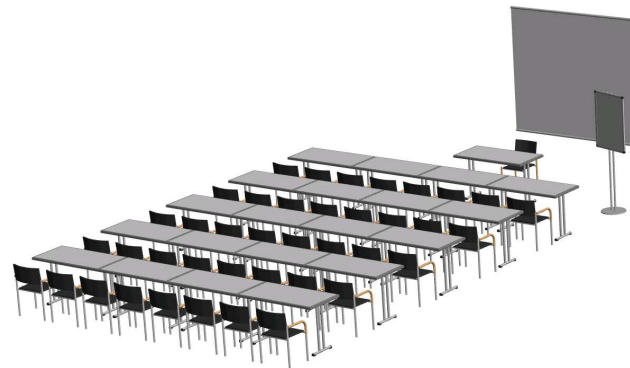

Seminarraum 1 96,4 qm
EG

JO
CONGRESS

Leo-Neumayer-Platz 1, 5600 St. Johann, Salzburg

7.61

10.09

Seminarraum 2 OG

Leo-Neumayer-Platz 1, 5600 St. Johann, Salzburg

Seminarraum 2 76,5m²

OG

JO
CONGRESS

Leo-Neumayer-Platz 1, 5600 St. Johann, Salzburg

Seminarraum 3 47,7 qm
OG

Leo-Neumayer-Platz 1, 5600 St. Johann, Salzburg

Seminarraum 3 + 4
OG

Leo-Neumayer-Platz 1, 5600 St. Johann, Salzburg

Seminarraum 3 + 4 144 Pax in Reihe
OG

JO
CONGRESS

Leo-Neumayer-Platz 1, 5600 St. Johann, Salzburg

Seminarraum 4 98,8 qm
OG